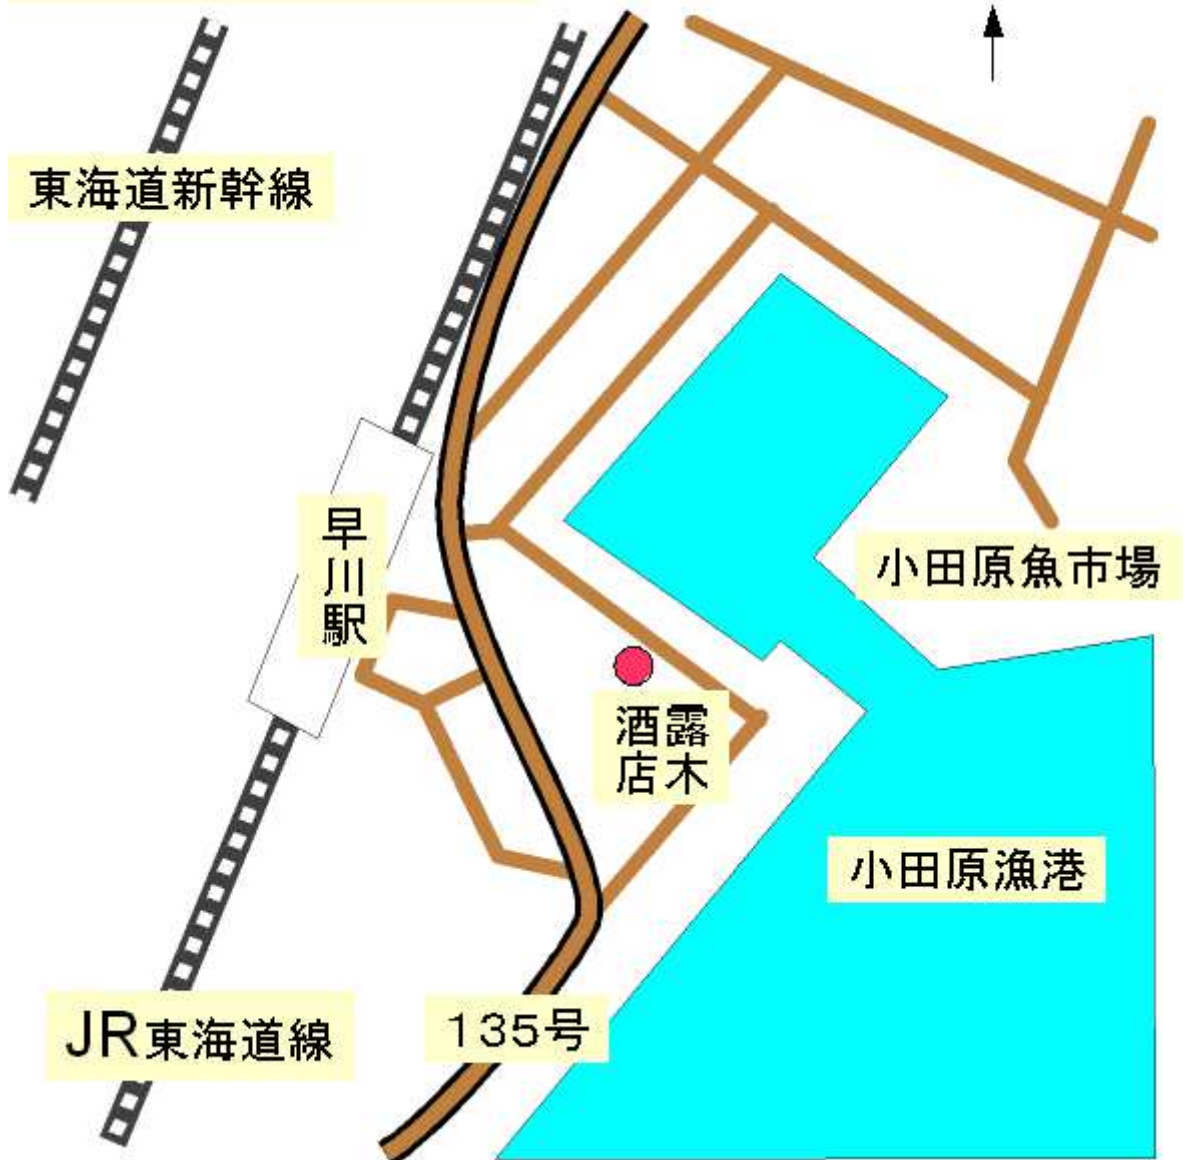

店舗の前は、小田原漁港です

[露木酒店](#)[所在地・地図](#)[日本酒](#)[焼酎・泡盛 1](#)[焼酎・泡盛 2](#)[その他](#)[全頁印刷.pdf](#)

早川駅から徒歩3分です

店舗の前の道路は、双方向で、並んで2台がすれ違い出来ます

店舗の前は、小田原漁港です

神奈川県小田原市早川

露木酒店

所在地・地図

十割(とわり) 720ml ¥1197

玉斗 ¥914 阿蘇 ¥896

珊瑚礁 龍(たつ)

缶チューハイ 各種

露木酒店

所在地・地図

日本酒

焼酎・泡盛 1